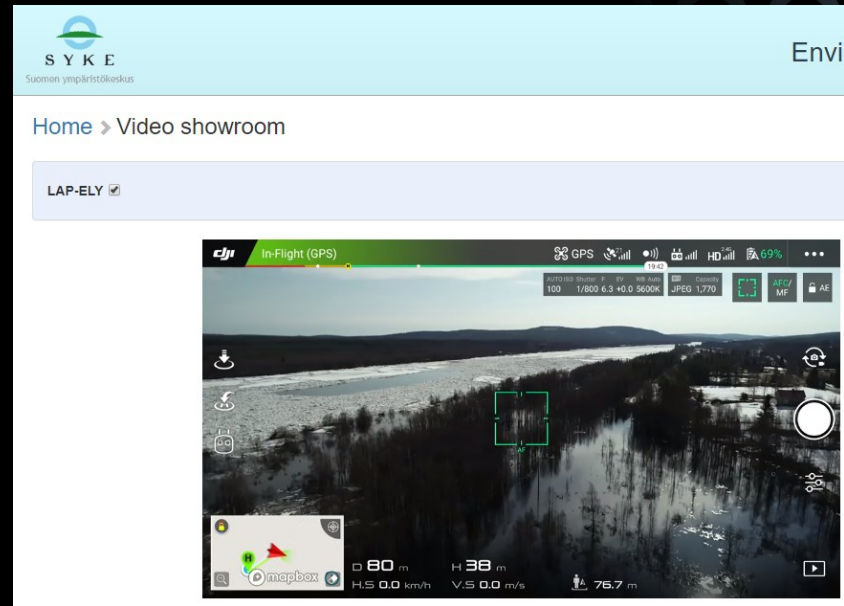

EnviCal Manager

Tehokas työkalu ympäristömittausten hallintaan

Jukka Hirvonen 16.5.2019

Mikä on SYKE EnviCal Manager (ECM)?

Dynaamiset ja staattiset mittapisteet

Prosessiautomaatiota hyödyntävät mittausasemat

Droonit mittausalustana

Sensoriverkot maastossa

UNIVERSITY OF
EASTERN FINLAND

Ota Yhteyttä!